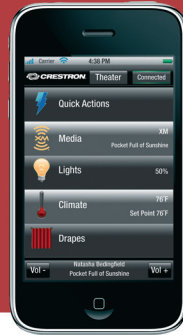

## Lange galt das intelligente Haus als Spielwiese für Technik-Freaks.

Moderne Technik wird aber immer ausgefeilter und immer spezialisierter, und als normaler Mensch nutzt man in der Regel nur einen kleinen Teil dessen, was elektronische Geräte heute können. Dabei ist es völlig egal, ob wir an die Jalousiesteuerung, die Gartenbewässerung oder die vielen Fernbedienungen im Wohnzimmer denken. Ein intelligentes Haus kann die notwendige und komfortable Technik in eine Form bringen, wie sie jeder ganz leicht bedienen und damit auch nutzen kann.